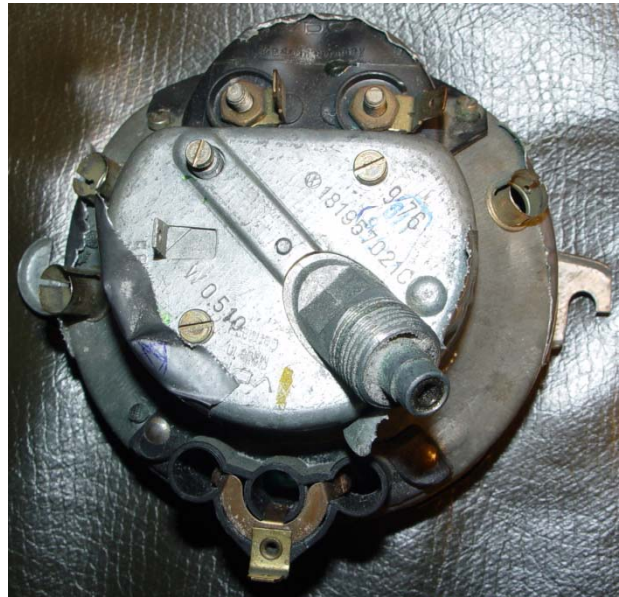

T - Tachometer
 Fahrzeugtyp: Bundeswehr

Anschlussplan:

Bez.	Farbe	von/nach bzw. Funktion
	